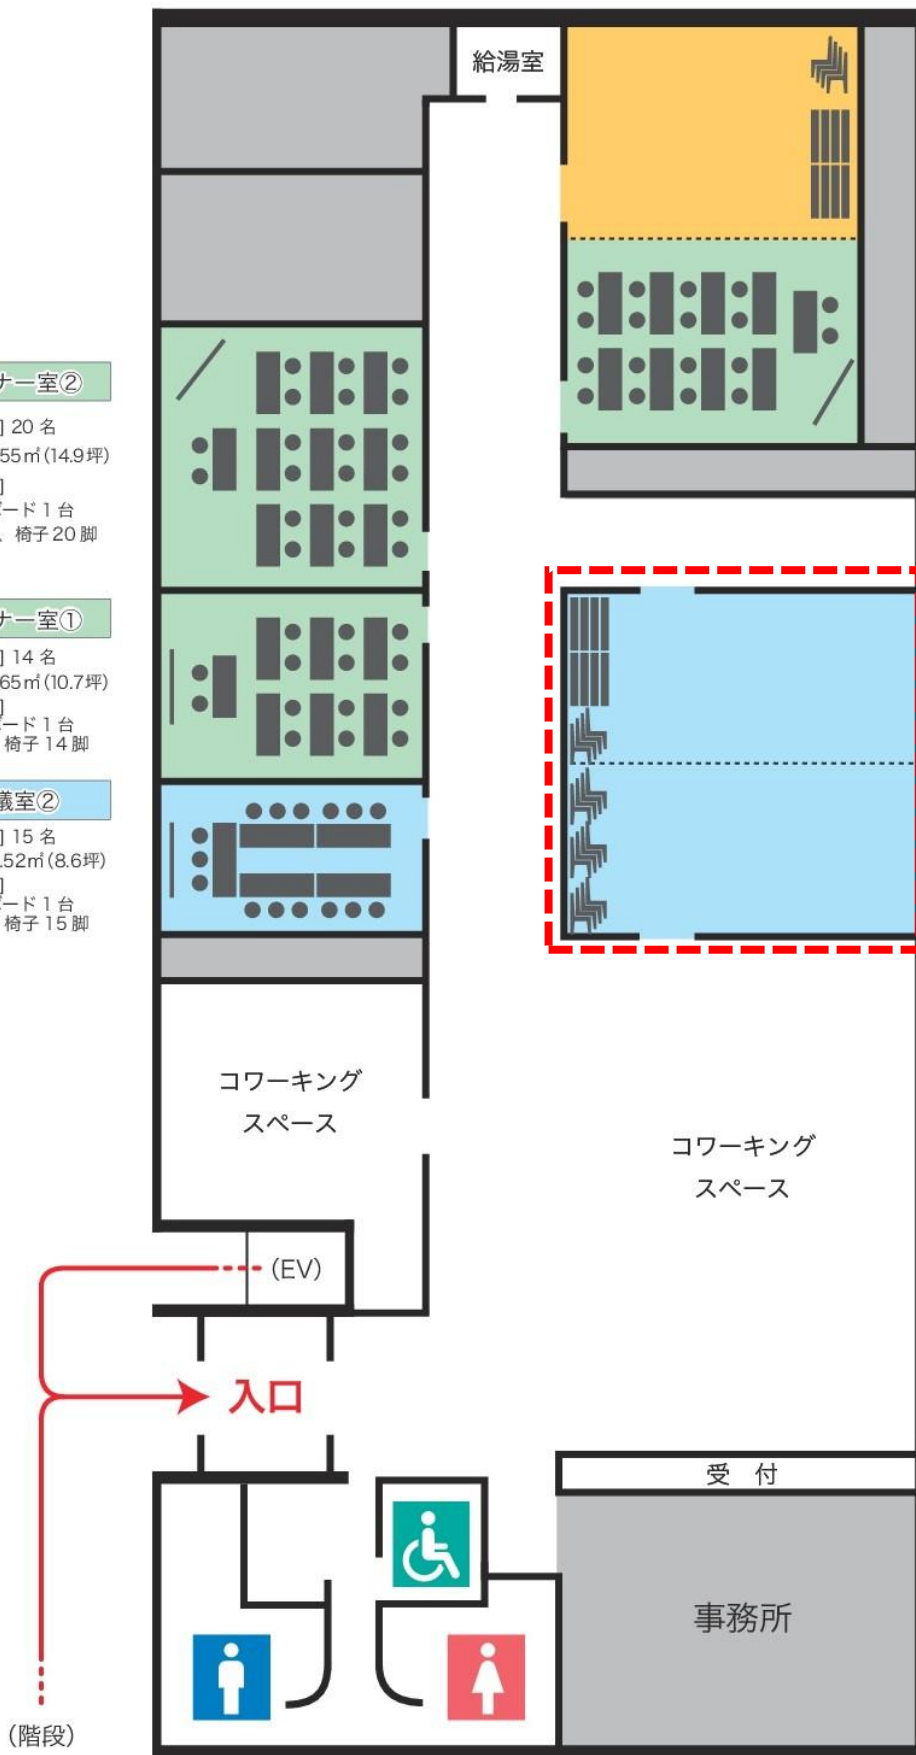

未来創造ステーション (都城市立図書館 広場側2F)

セミナー室②

[収容人数] 20 名
 [広さ] 49.55㎡ (14.9坪)
 [常設備品]
 ホワイトボード 1 台
 長机 10 台、椅子 20 脚

セミナー室①

[収容人数] 14 名
 [広さ] 35.65㎡ (10.7坪)
 [常設備品]
 ホワイトボード 1 台
 長机 7 台、椅子 14 脚

会議室②

[収容人数] 15 名
 [広さ] 28.52㎡ (8.6坪)
 [常設備品]
 ホワイトボード 1 台
 長机 5 台、椅子 15 脚

多目的室

[収容人数] 16 名
 [広さ] 45.89㎡ (13.8坪)
 [常設備品]
 ホワイトボード 1 台
 長机 8 台、椅子 16 脚

セミナー室③

[収容人数] 18 名
 [広さ] 49.55㎡ (14.9坪)
 [常設備品]
 ホワイトボード 1 台
 長机 9 台、椅子 18 脚

※多目的室とセミナー室③は
 つなげて使用可
 (料金は2部屋の合計)

※つなげて使用する場合のみ
 6ヶ月前から予約ができます

会議室①

[収容人数] 45名
 [広さ] 83.31㎡ (25.3坪)
 [常設備品]
 ホワイトボード 1 台
 長机 15 台、椅子 45 脚

※半面利用不可

(階段)